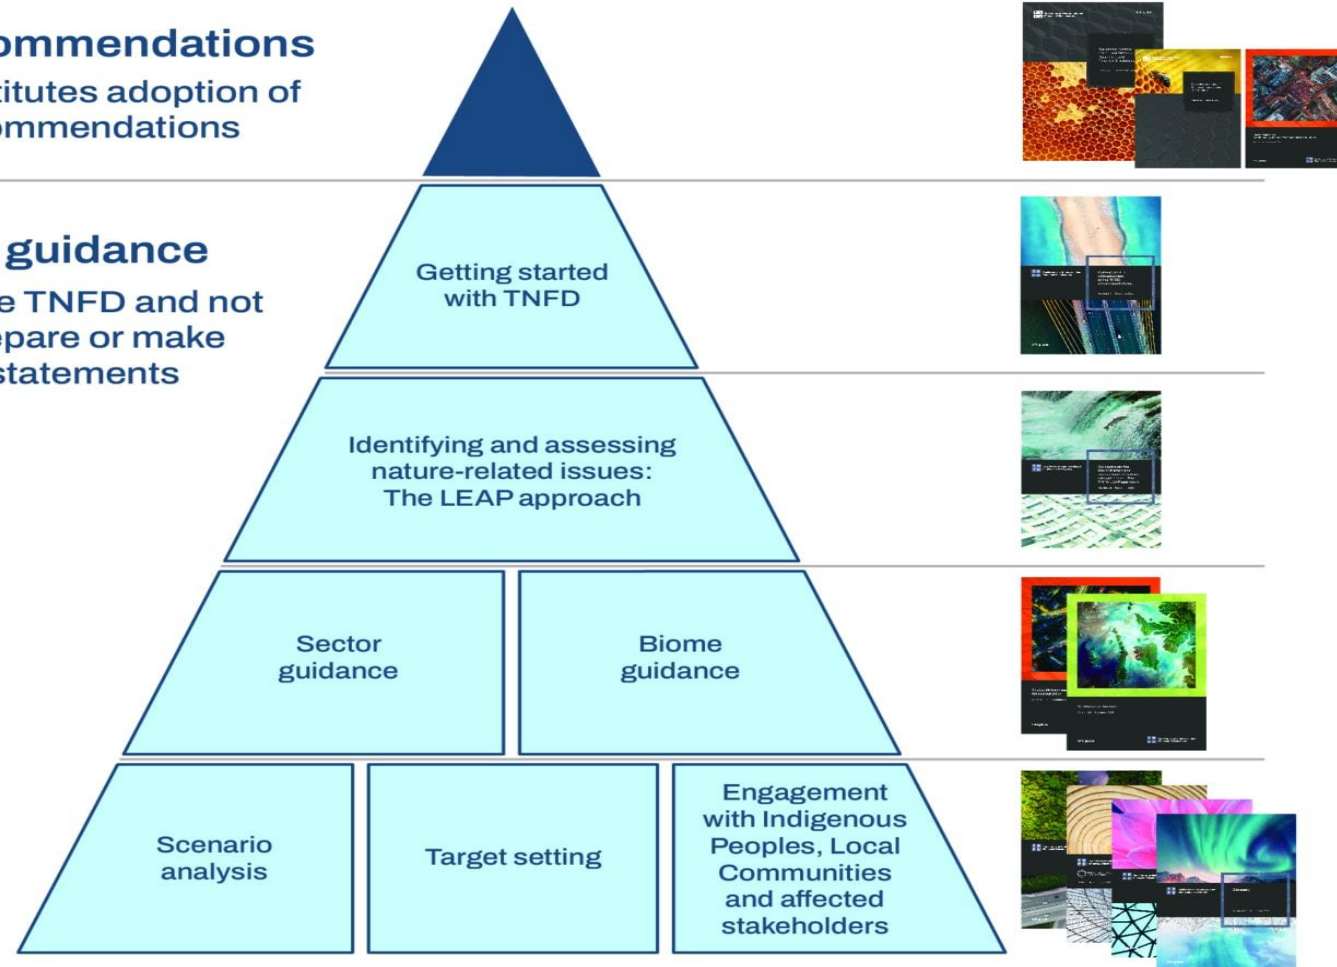

자연자본 관련 재무 정보 공개 (TNFD)

The TNFD Recommendations & Additional Guidance

The TNFD Recommendations

Use of which constitutes adoption of the TNFD Recommendations

Additional guidance
Suggested by the TNFD and not required to prepare or make disclosure statements